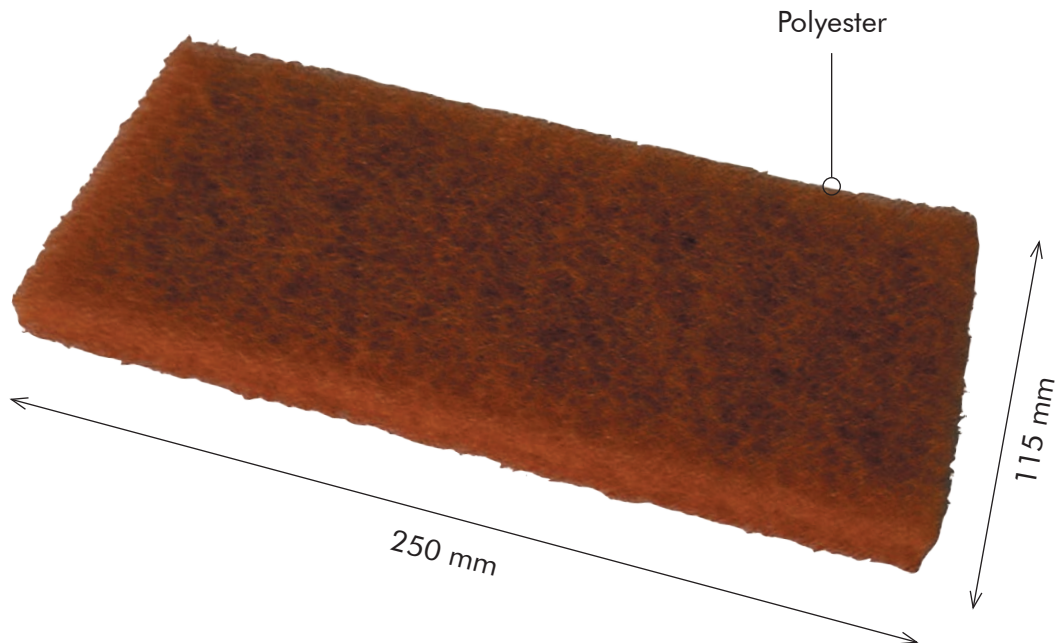

GENCOD : 322167 270 012 9

**Fibre demi-douce pour frotter**

Pour le plateau TAF inox  
à nettoyer avec 3 tampons  
Réf. T 270 002 0

### DESCRIPTIF

- Fibre demi-douce polyester **pour frotter** : idéal pour étaler la cire en pâte sur carrelages, pierres, dalles, etc...
- Très efficace pour nettoyer les carrelages émaillés, terrasses, etc...

### SPÉCIFICATIONS TECHNIQUES

Réf. : T 270 012 0

Composition	polyester
Dimensions	250 x 115 mm

Photos non contractuelles