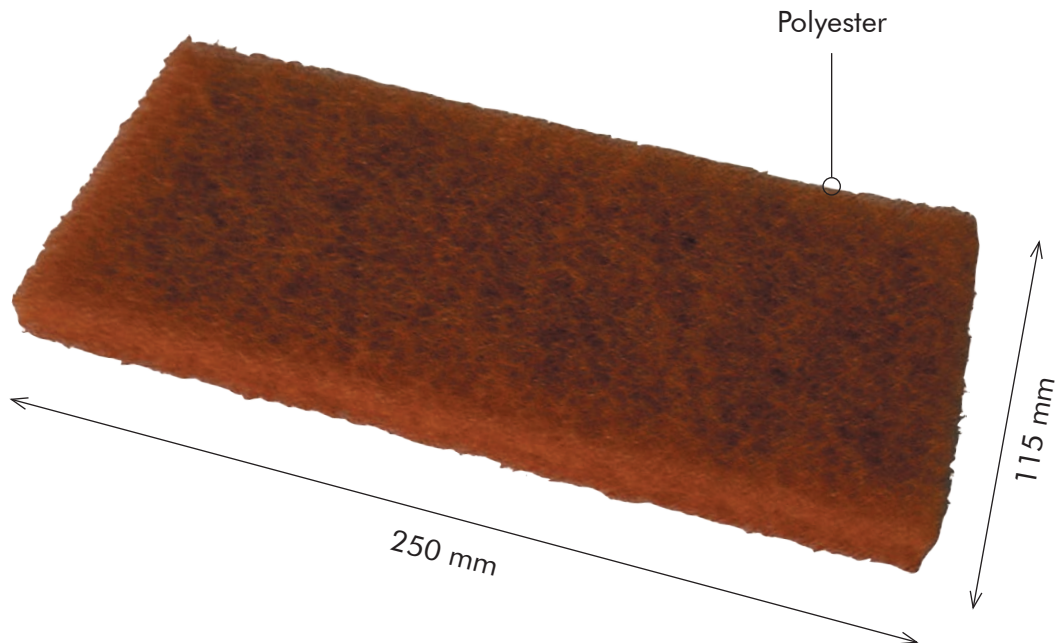

GENCOD : 322167 270 012 9

**Fibre demi-douce pour frotter**

Pour le plateau TAF inox  
à nettoyer avec 3 tampons  
Réf. T 270 002 0

### DESCRIPTIF

- Fibre demi-douce polyester **pour frotter** : idéal pour étaler la cire en pâte sur carrelages, pierres, dalles, etc...
- Très efficace pour nettoyer les carrelages émaillés, terrasses, etc...

### SPÉCIFICATIONS TECHNIQUES

Réf. : T 270 012 0

Composition	polyester
Dimensions	250 x 115 mm