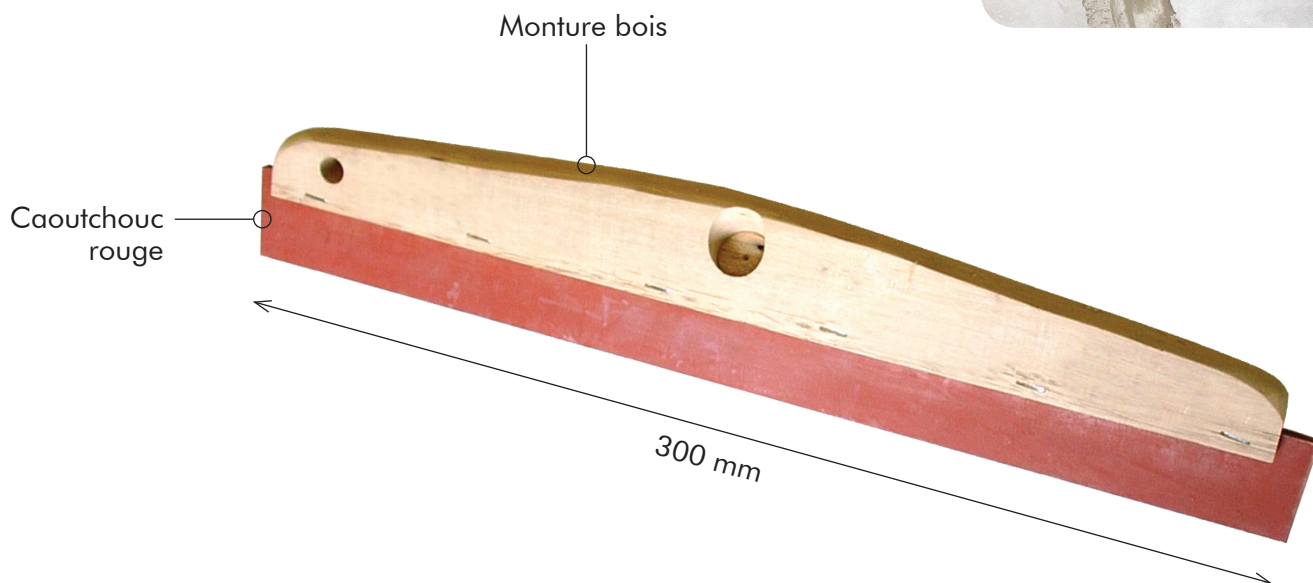

# RACLETTE BOIS CAOUTCHOUC ROUGE

GENCOD : 322167 323 008 3

## POINTS FORTS

- Evite les traces de caoutchouc sur le carrelage clair.
- Le traitement spécial du caoutchouc lui confère sa longévité.
- Monture bois adaptable sur balai.

## DESSCRIPTIF

- Pour couler et nettoyer les joints au sol.
- Longueur : 450 mm.

## SPECIFICATIONS TECHNIQUES

Réf. : T 323 008 0

Longueur : 450 mm

Photos non contractuelles