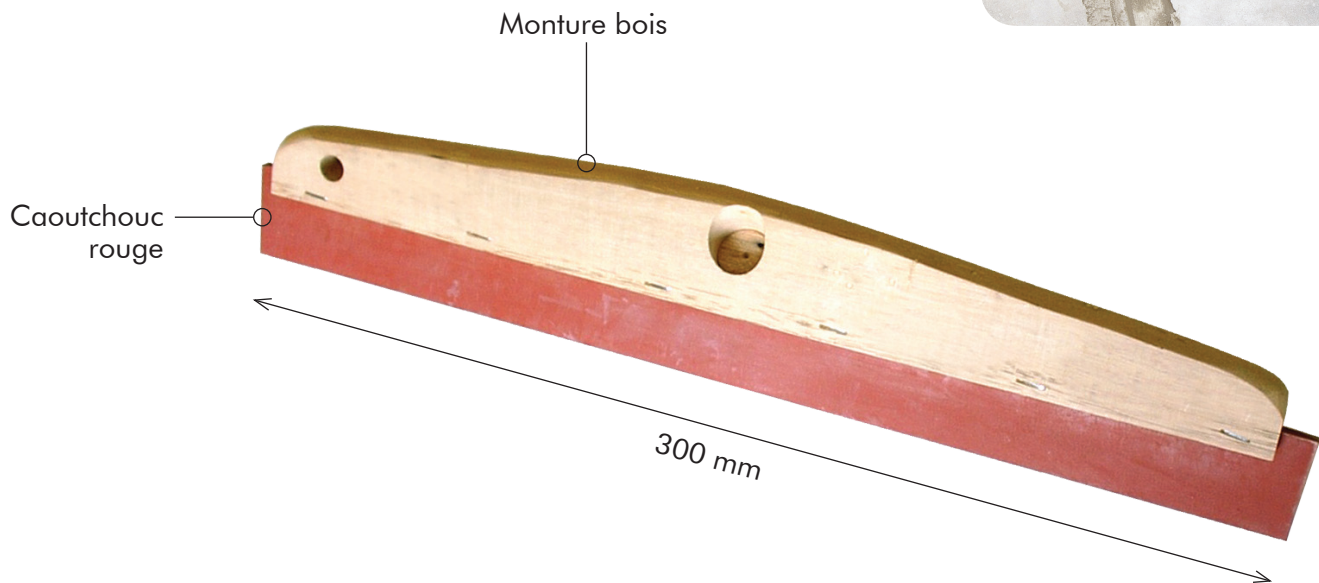

TOMECANIC
bénétière®

RACLETTE BOIS CAOUTCHOUC ROUGE

GENCOD : 322167 323 008 3

POINTS FORTS

- Evite les traces de caoutchouc sur le carrelage clair.
- Le traitement spécial du caoutchouc lui confère sa longévité.
- Monture bois adaptable sur balai.

DESSCRIPTIF

- Pour couler et nettoyer les joints au sol.
- Longueur : 450 mm.

SPECIFICATIONS TECHNIQUES

Réf. : T 323 008 0

Longueur : 450 mm

Photos non contractuelles