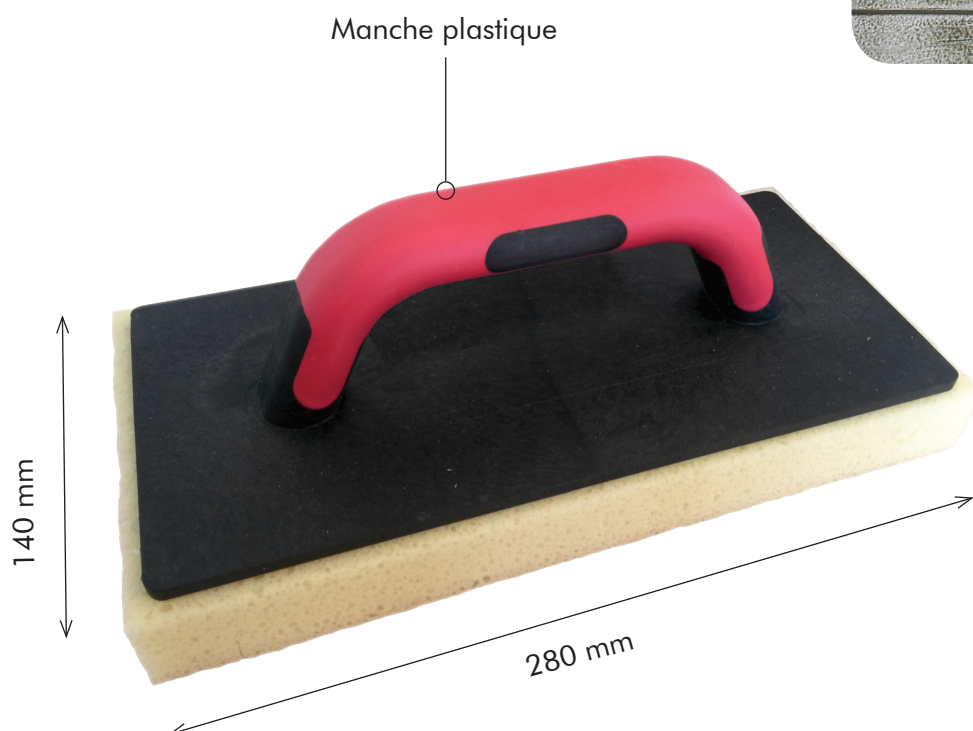

**TOMECANIC**  
**bénétière**

# TALOCHE ÉPONGE

GENCOD : 322167 323 610 8

## DESCRIPTIF

- Pour faciliter le nettoyage des joints et carrelages.
- Manche plastique et mousse absorbante.

## SPÉCIFICATIONS TECHNIQUES

Réf. : T 323 610 0

Manche	plastique
Dimensions	280 x 140 mm

Photos non contractuelles