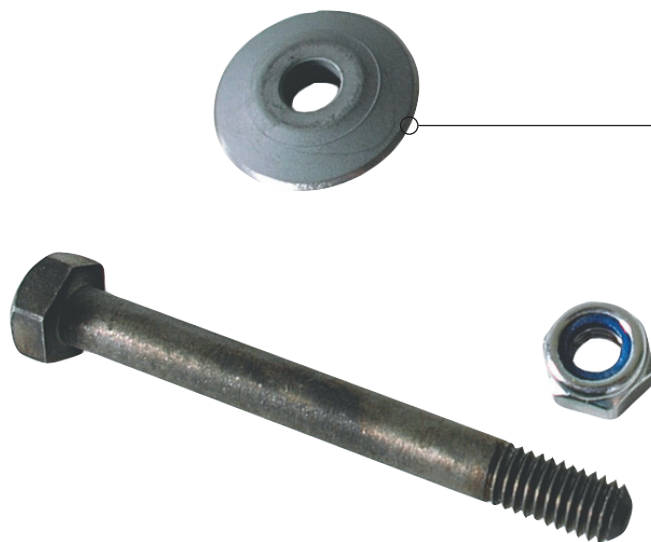

TOMECANIC
bénétière

MOLETTE pour SUPERCROUP
Ø 22 x Ø 6 x 4,7 mm

GENCOD : 322167 326 009 7

Pour :

Supercoup 1350 - Réf. T 311 008 0
Supercoup 900 - Réf. T 311 004 0
Supercoup 750 - Réf. T 311 056 0
Supercoup 600 - Réf. T 311 003 0

POINTS FORTS

- Au carbure de tungstène pour une bonne résistance à l'usure.

DESSCRIPTIF

- Molette de rechange pour coupe-carreaux manuels.
- Ø extérieur : 22 mm.
- Alésage : 6 mm.
- Epaisseur : 4,7 mm.

SPÉCIFICATIONS TECHNIQUES

Réf. : T 326 009 0

Composition	Au carbure de tungstène
Diamètre extérieur	22 mm
Alésage	6 mm
Epaisseur	4,7 mm

Photos non contractuelles