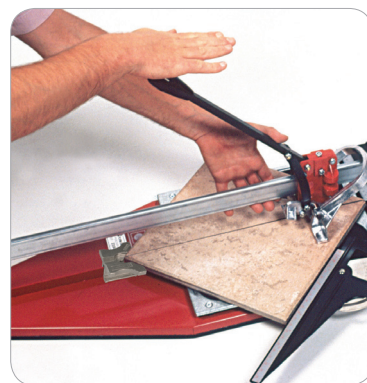

TOMECANIC
bénétière®

MOLETTE pour SUPERCROUP
Ø 22 x Ø 6 x 4,7 mm

GENCOD : 322167 326 009 7

Pour :

Supercoup 1350 - Réf. T 311 008 0
Supercoup 900 - Réf. T 311 004 0
Supercoup 750 - Réf. T 311 056 0
Supercoup 600 - Réf. T 311 003 0

POINTS FORTS

- Au carbure de tungstène pour une bonne résistance à l'usure.

SPÉCIFICATIONS TECHNIQUES

Réf. : T 326 009 0

Composition	Au carbure de tungstène
Diamètre extérieur	22 mm
Alésage	6 mm
Epaisseur	4,7 mm

DESCRIPTIF

- Molette de rechange pour coupe-carreaux manuels.
- Ø extérieur : 22 mm.
- Alésage : 6 mm.
- Epaisseur : 4,7 mm.