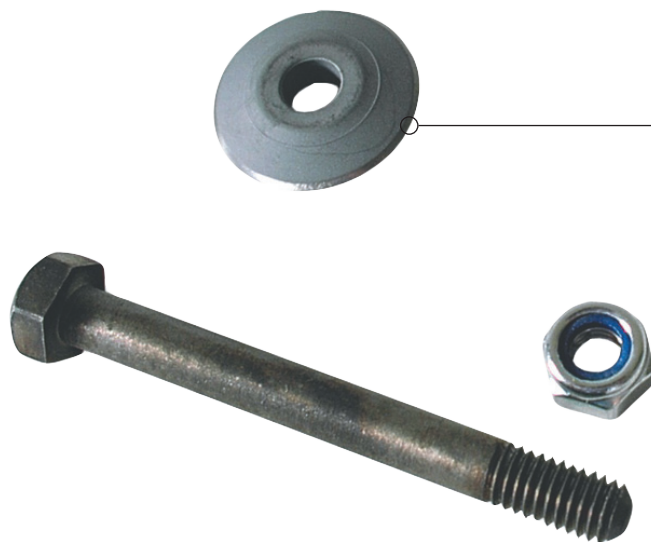

TOMECANIC
bénétière®

MOLETTE pour SUPERCROUP
Ø 22 x Ø 6 x 4,7 mm

GENCOD : 322167 326 009 7

Pour :

Supercoup 1350 - Réf. T 311 008 0
Supercoup 900 - Réf. T 311 004 0
Supercoup 750 - Réf. T 311 056 0
Supercoup 600 - Réf. T 311 003 0

POINTS FORTS

- Au carbure de tungstène pour une bonne résistance à l'usure.

SPÉCIFICATIONS TECHNIQUES

Réf. : T 326 009 0

Composition	Au carbure de tungstène
Diamètre extérieur	22 mm
Alésage	6 mm
Epaisseur	4,7 mm

DESCRIPTIF

- Molette de rechange pour coupe-carreaux manuels.
- Ø extérieur : 22 mm.
- Alésage : 6 mm.
- Epaisseur : 4,7 mm.