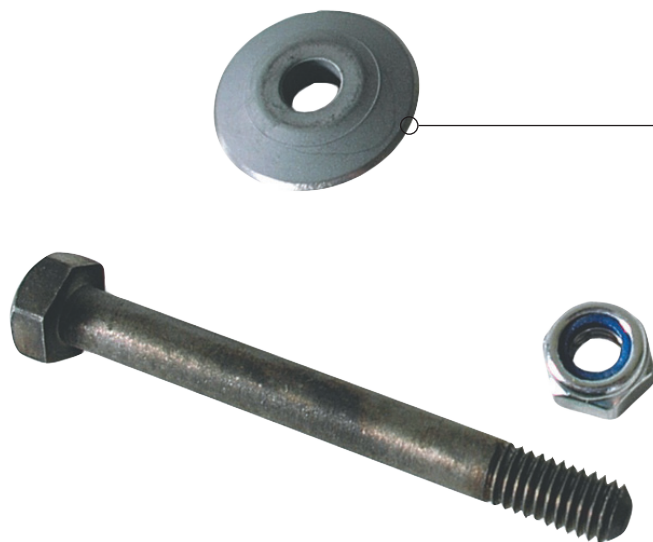

TOMECANIC
bénétière®

MOLETTE pour SUPERCROUP
Ø 22 x Ø 6 x 4,7 mm

GENCOD : 322167 326 009 7

Pour :

Supercoup 1350 - Réf. T 311 008 0
Supercoup 900 - Réf. T 311 004 0
Supercoup 750 - Réf. T 311 056 0
Supercoup 600 - Réf. T 311 003 0

POINTS FORTS

- Au carbure de tungstène pour une bonne résistance à l'usure.

DESSCRIPTIF

- Molette de rechange pour coupe-carreaux manuels.
- Ø extérieur : 22 mm.
- Alésage : 6 mm.
- Epaisseur : 4,7 mm.

SPÉCIFICATIONS TECHNIQUES

Réf. : T 326 009 0

Composition	Au carbure de tungstène
Diamètre extérieur	22 mm
Alésage	6 mm
Epaisseur	4,7 mm

Photos non contractuelles