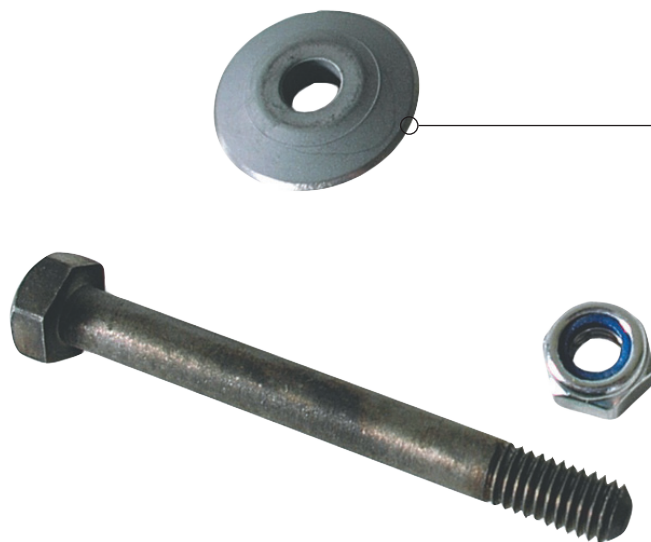

TOMECHANIC
bénétière®

MOLETTE pour SUPERCROUP
Ø 22 x Ø 6 x 4,7 mm

GENCOD : 322167 326 009 7

Pour :

Supercoup 1350 - Réf. T 311 008 0
Supercoup 900 - Réf. T 311 004 0
Supercoup 750 - Réf. T 311 056 0
Supercoup 600 - Réf. T 311 003 0

POINTS FORTS

- Au carbure de tungstène pour une bonne résistance à l'usure.

SPÉCIFICATIONS TECHNIQUES

Réf. : T 326 009 0

Composition	Au carbure de tungstène
Diamètre extérieur	22 mm
Alésage	6 mm
Epaisseur	4,7 mm

DESCRIPTIF

- Molette de rechange pour coupe-carreaux manuels.
- Ø extérieur : 22 mm.
- Alésage : 6 mm.
- Epaisseur : 4,7 mm.