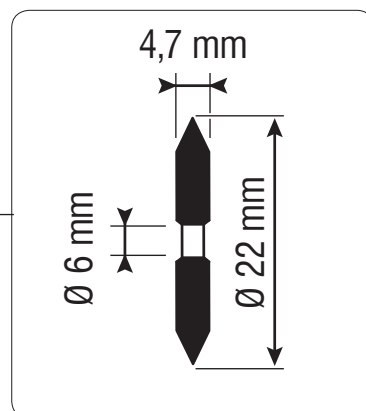

TOMECANIC
bénétière

MOLETTE pour SUPERCROUP
Ø 22 x Ø 6 x 4,7 mm

GENCOD : 322167 326 009 7

Pour :

Supercoup 1350 - Réf. T 311 008 0
Supercoup 900 - Réf. T 311 004 0
Supercoup 750 - Réf. T 311 056 0
Supercoup 600 - Réf. T 311 003 0

POINTS FORTS

- Au carbure de tungstène pour une bonne résistance à l'usure.

DESSCRIPTIF

- Molette de rechange pour coupe-carreaux manuels.
- Ø extérieur : 22 mm.
- Alésage : 6 mm.
- Epaisseur : 4,7 mm.

SPÉCIFICATIONS TECHNIQUES

Réf. : T 326 009 0

Composition	Au carbure de tungstène
Diamètre extérieur	22 mm
Alésage	6 mm
Epaisseur	4,7 mm

Photos non contractuelles