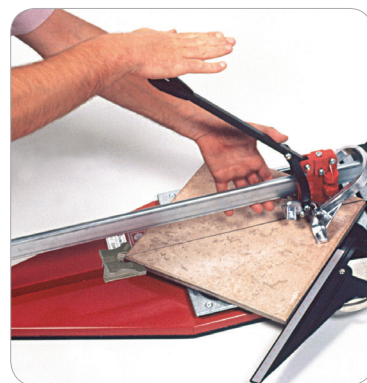

TOMECHANIC
bénétière®

MOLETTE pour SUPERCROUP
Ø 22 x Ø 6 x 4,7 mm

GENCOD : 322167 326 009 7

Pour :

Supercoup 1350 - Réf. T 311 008 0
Supercoup 900 - Réf. T 311 004 0
Supercoup 750 - Réf. T 311 056 0
Supercoup 600 - Réf. T 311 003 0

POINTS FORTS

- Au carbure de tungstène pour une bonne résistance à l'usure.

SPÉCIFICATIONS TECHNIQUES

Réf. : T 326 009 0

Composition	Au carbure de tungstène
Diamètre extérieur	22 mm
Alésage	6 mm
Epaisseur	4,7 mm

DESCRIPTIF

- Molette de rechange pour coupe-carreaux manuels.
- Ø extérieur : 22 mm.
- Alésage : 6 mm.
- Epaisseur : 4,7 mm.