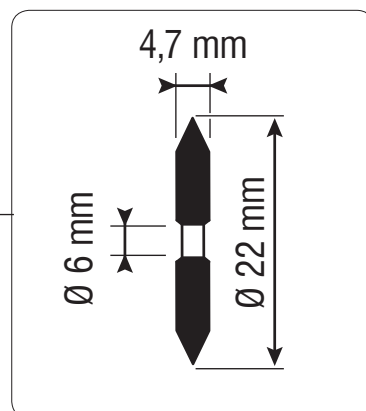

TOMECANIC
bénétière®

MOLETTE pour SUPERCROUP
Ø 22 x Ø 6 x 4,7 mm

GENCOD : 322167 326 009 7

Pour :

Supercoup 1350 - Réf. T 311 008 0
Supercoup 900 - Réf. T 311 004 0
Supercoup 750 - Réf. T 311 056 0
Supercoup 600 - Réf. T 311 003 0

POINTS FORTS

- Au carbure de tungstène pour une bonne résistance à l'usure.

DESSCRIPTIF

- Molette de rechange pour coupe-carreaux manuels.
- Ø extérieur : 22 mm.
- Alésage : 6 mm.
- Epaisseur : 4,7 mm.

SPÉCIFICATIONS TECHNIQUES

Réf. : T 326 009 0

Composition	Au carbure de tungstène
Diamètre extérieur	22 mm
Alésage	6 mm
Epaisseur	4,7 mm

Photos non contractuelles