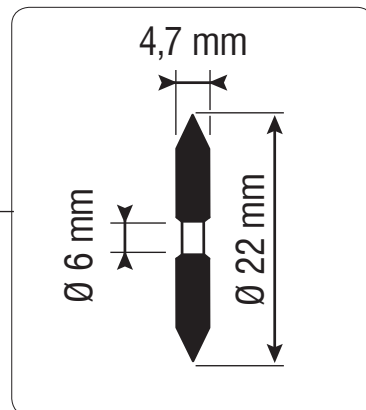

TOMECHANIC
bénétière®

MOLETTE pour SUPERCROUP
Ø 22 x Ø 6 x 4,7 mm

GENCOD : 322167 326 009 7

Pour :

Supercoup 1350 - Réf. T 311 008 0
Supercoup 900 - Réf. T 311 004 0
Supercoup 750 - Réf. T 311 056 0
Supercoup 600 - Réf. T 311 003 0

POINTS FORTS

- Au carbure de tungstène pour une bonne résistance à l'usure.

SPÉCIFICATIONS TECHNIQUES

Réf. : T 326 009 0

Composition	Au carbure de tungstène
Diamètre extérieur	22 mm
Alésage	6 mm
Epaisseur	4,7 mm

DESCRIPTIF

- Molette de rechange pour coupe-carreaux manuels.
- Ø extérieur : 22 mm.
- Alésage : 6 mm.
- Epaisseur : 4,7 mm.