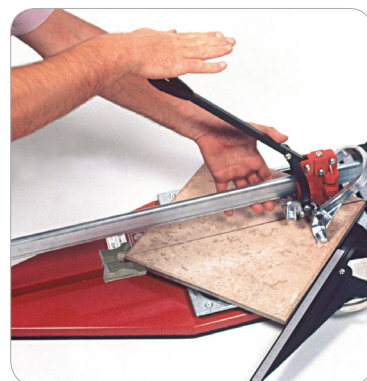

TOMECANIC
bénétière

MOLETTE pour SUPERCROUP
Ø 22 x Ø 6 x 4,7 mm

GENCOD : 322167 326 009 7

Pour :

Supercoup 1350 - Réf. T 311 008 0
Supercoup 900 - Réf. T 311 004 0
Supercoup 750 - Réf. T 311 056 0
Supercoup 600 - Réf. T 311 003 0

POINTS FORTS

- Au carbure de tungstène pour une bonne résistance à l'usure.

DESSCRIPTIF

- Molette de rechange pour coupe-carreaux manuels.
- Ø extérieur : 22 mm.
- Alésage : 6 mm.
- Epaisseur : 4,7 mm.

SPÉCIFICATIONS TECHNIQUES