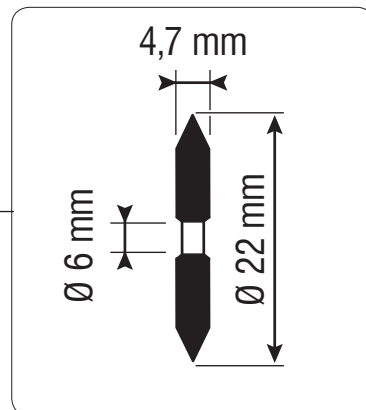

TOMECANIC
bénétière®

MOLETTE pour SUPERCROUP
Ø 22 x Ø 6 x 4,7 mm

GENCOD : 322167 326 009 7

Pour :

Supercoup 1350 - Réf. T 311 008 0
Supercoup 900 - Réf. T 311 004 0
Supercoup 750 - Réf. T 311 056 0
Supercoup 600 - Réf. T 311 003 0

POINTS FORTS

- Au carbure de tungstène pour une bonne résistance à l'usure.

SPÉCIFICATIONS TECHNIQUES

Réf. : T 326 009 0

Composition	Au carbure de tungstène
Diamètre extérieur	22 mm
Alésage	6 mm
Epaisseur	4,7 mm

DESCRIPTIF

- Molette de rechange pour coupe-carreaux manuels.
- Ø extérieur : 22 mm.
- Alésage : 6 mm.
- Epaisseur : 4,7 mm.