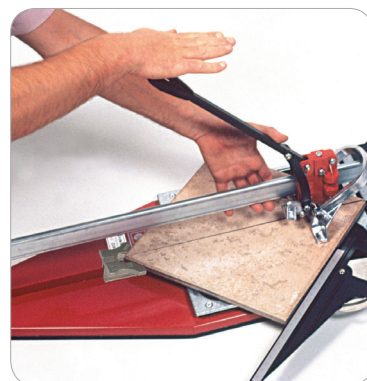

TOMECANIC
bénétière®

MOLETTE pour SUPERCROUP
Ø 22 x Ø 6 x 4,7 mm

GENCOD : 322167 326 009 7

Pour :

Supercoup 1350 - Réf. T 311 008 0
Supercoup 900 - Réf. T 311 004 0
Supercoup 750 - Réf. T 311 056 0
Supercoup 600 - Réf. T 311 003 0

POINTS FORTS

- Au carbure de tungstène pour une bonne résistance à l'usure.

DESSCRIPTIF

- Molette de rechange pour coupe-carreaux manuels.
- Ø extérieur : 22 mm.
- Alésage : 6 mm.
- Epaisseur : 4,7 mm.

SPÉCIFICATIONS TECHNIQUES