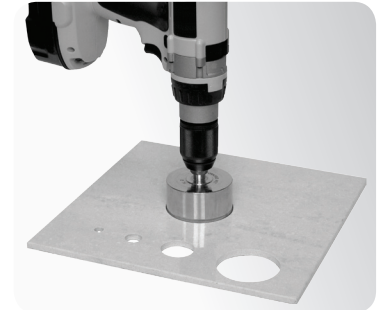

TOMECHANIC
bénétière®

COURONNE DIAMANTÉE FORAGRÈS WET - Ø 150 mm

GENCOD : 322167 349 153 8

Ø 150 mm

DESRIPTIF

- Pour le perçage à eau de tous les matériaux délicats et très durs : granit, marbre, grès émaillé, grès porcelanato, granito, grès cérame, ardoise, baignoire fonte émaillée, matériaux composites type polyester, fibre de verre, etc...
- Utilisation en horizontal ou en vertical.
- Montage sur une perceuse sans fil 500 W minimum et de 1000 à 2500 tours/min.

Perçage à eau

SPÉCIFICATIONS TECHNIQUES

Réf. : T 349 153 0

| | |
|-------------|--------------------|
| Composition | Couronne diamantée |
| Diamètre | 150 mm |

Photos non contractuelles