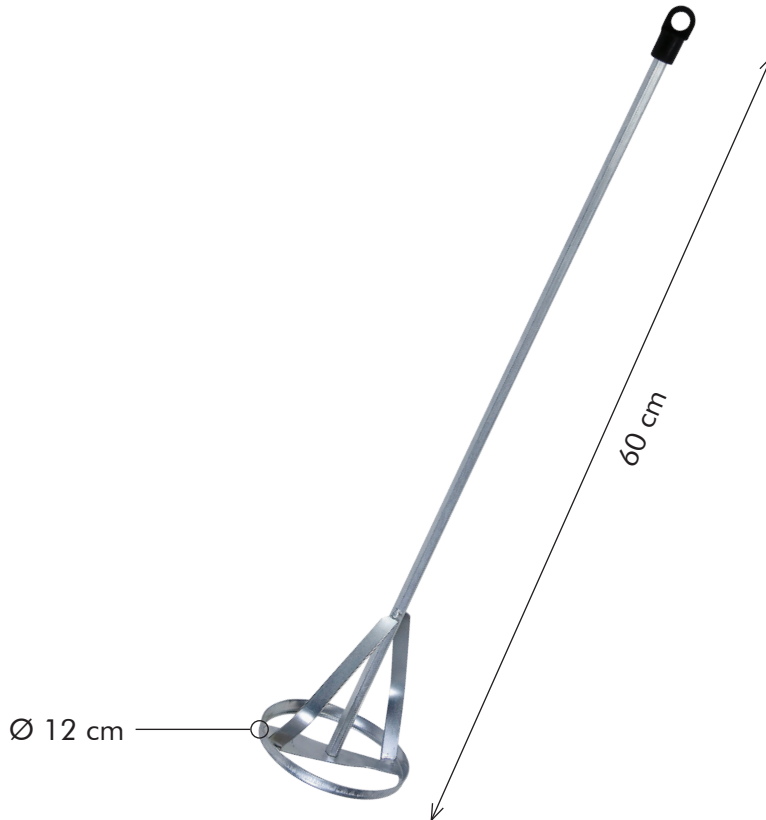

TOMECHANIC
bénétière®

HÉLICE DE MALAXAGE

Ø 12 cm

GENCOD : 322167 349 952 7

DESCRIPTIF

- Mélange tous types de colle, joint de carrelage, ou peinture même de forte viscosité.
- S'utilise sur perceuse électrique.

SPECIFICATIONS TECHNIQUES

Réf. : T 349 952 0

Longueur	60 cm
Diamètre	12 cm

Photos non contractuelles