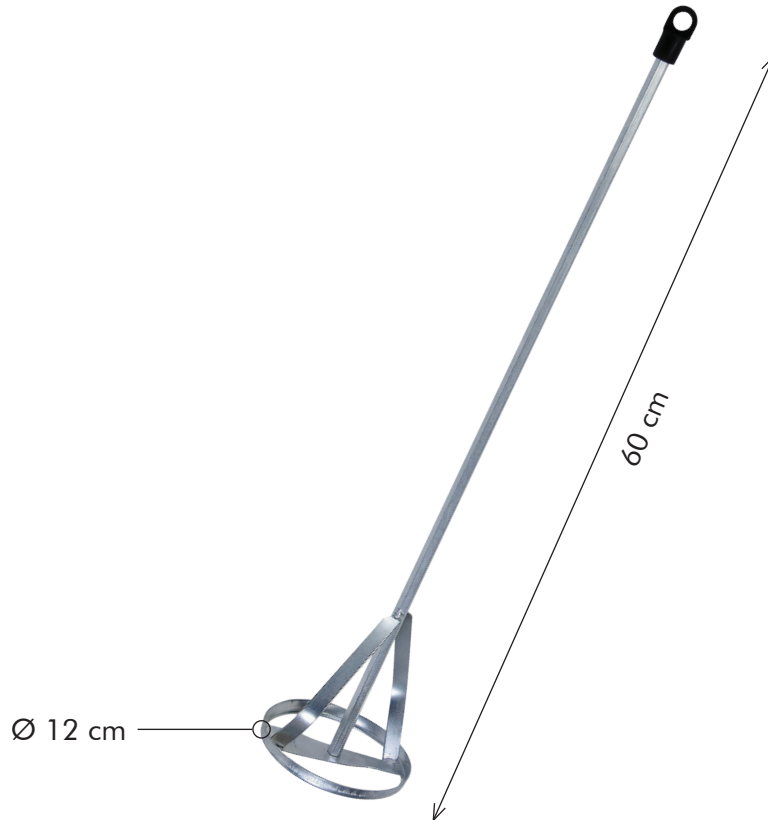

## Ø 12 cm

GENCOD : 322167 349 952 7

### DESRIPTIF

- Mélange tous types de colle, joint de carrelage, ou peinture même de forte viscosité.
- S'utilise sur perceuse électrique.

### SPECIFICATIONS TECHNIQUES

Réf. : T 349 952 0

Longueur	60 cm
Diamètre	12 cm

Photos non contractuelles

PRCI - Groupe   
Avenue du Moulin de la Jasse • BP 30 • F-34750 VILLENEUVE LES MAGUELONE  
Tél : + 33 (0)4 67 06 08 88 • Fax : + 33 (0)4 67 06 08 87  
E-mail : prci@prci.fr • www.tomecanic-benetiере.com • www.qep.com