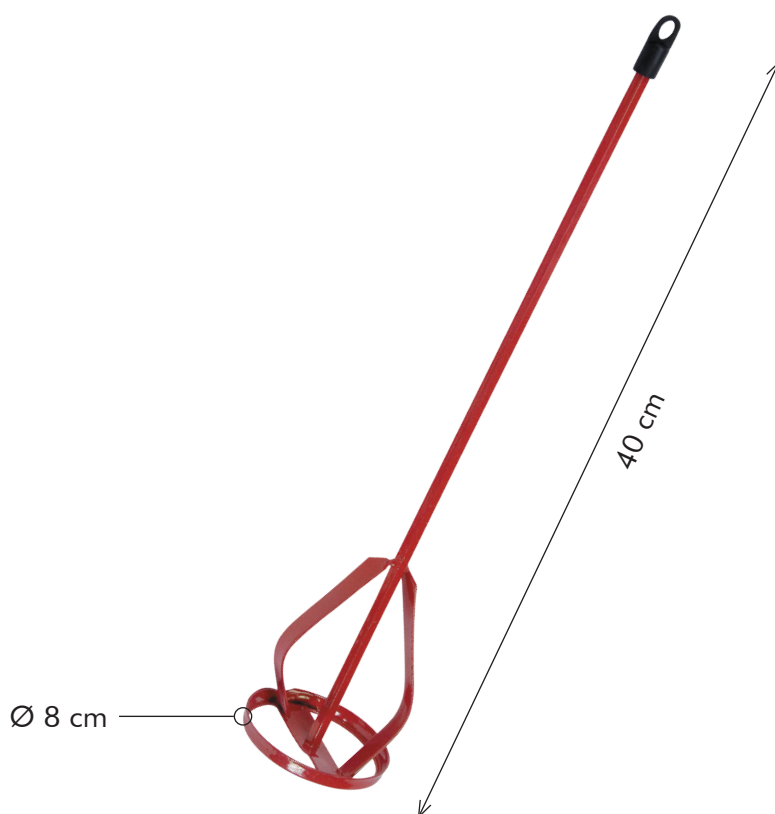

TOMECANIC
bénétière®

HÉLICE DE MALAXAGE

Ø 8 cm

GENCOD : 322167 349 953 4

DESRIPTIF

- Pour mélanger les produits liquides de type joint de carrelage ou peinture.
- S'utilise sur perceuse électrique.

SPECIFICATIONS TECHNIQUES

Réf. : T 349 953 0

Longueur	40 cm
Diamètre	8 cm

Photos non contractuelles