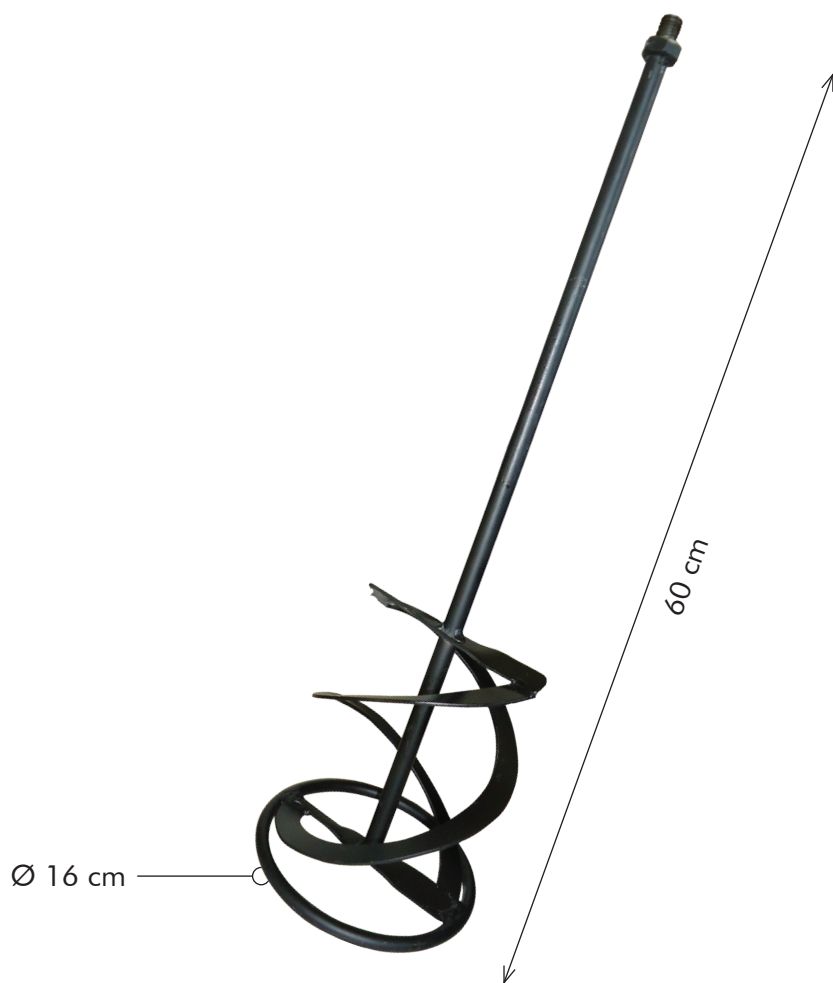

TOMECANIC
bénétière®

HÉLICE DE MALAXAGE pour TH-Mixer - Ø 16 cm

GENCOD : 322167 503 101 5

DESRIPTIF

- Pour mélanger toutes matières type ciment-colle, peinture, ciment avec adjuvants, résines, ...
- S'utilise sur TH mixer - 1800 W - réf. T 523 170 0.

SPECIFICATIONS TECHNIQUES

Réf. : T 503 101 0

Longueur : 60 cm

Diamètre : 16 cm

Photos non contractuelles