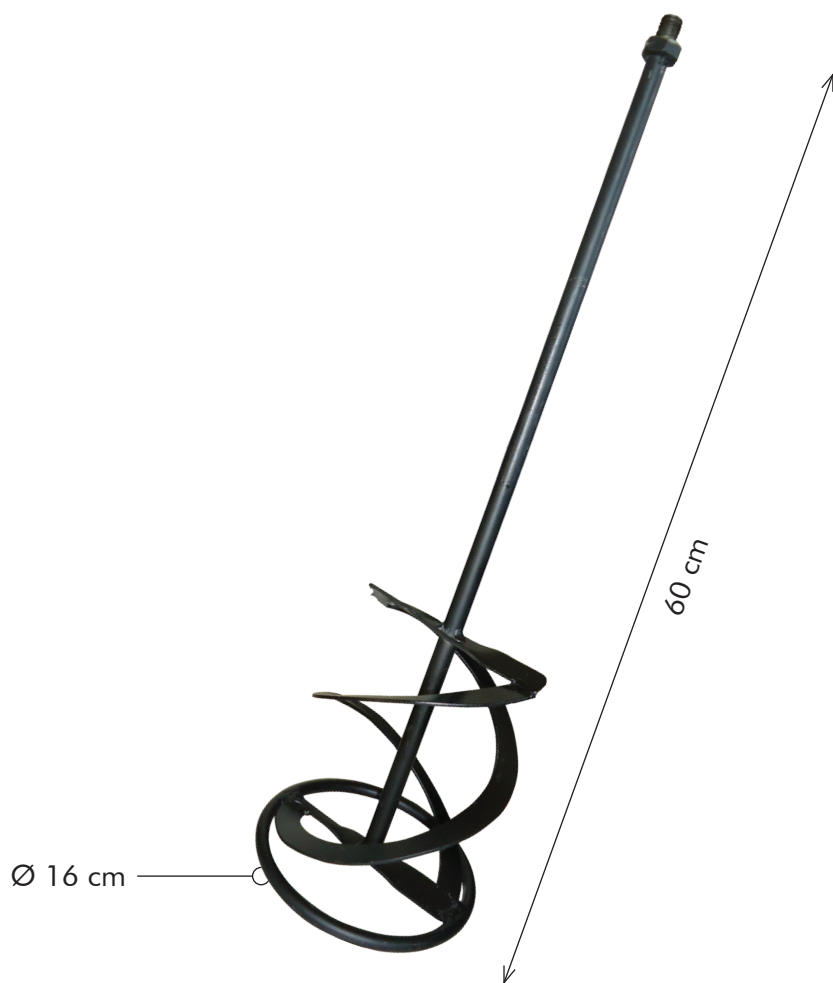

TOMECHANIC
bénétière®

HÉLICE DE MALAXAGE pour TH-Mixer - Ø 16 cm

GENCOD : 322167 503 101 5

DESRIPTIF

- Pour mélanger toutes matières type ciment-colle, peinture, ciment avec adjuvants, résines, ...
- S'utilise sur TH mixer - 1800 W - réf. T 523 170 0.

SPECIFICATIONS TECHNIQUES

Réf. : T 503 101 0

Longueur : 60 cm

Diamètre : 16 cm

Photos non contractuelles